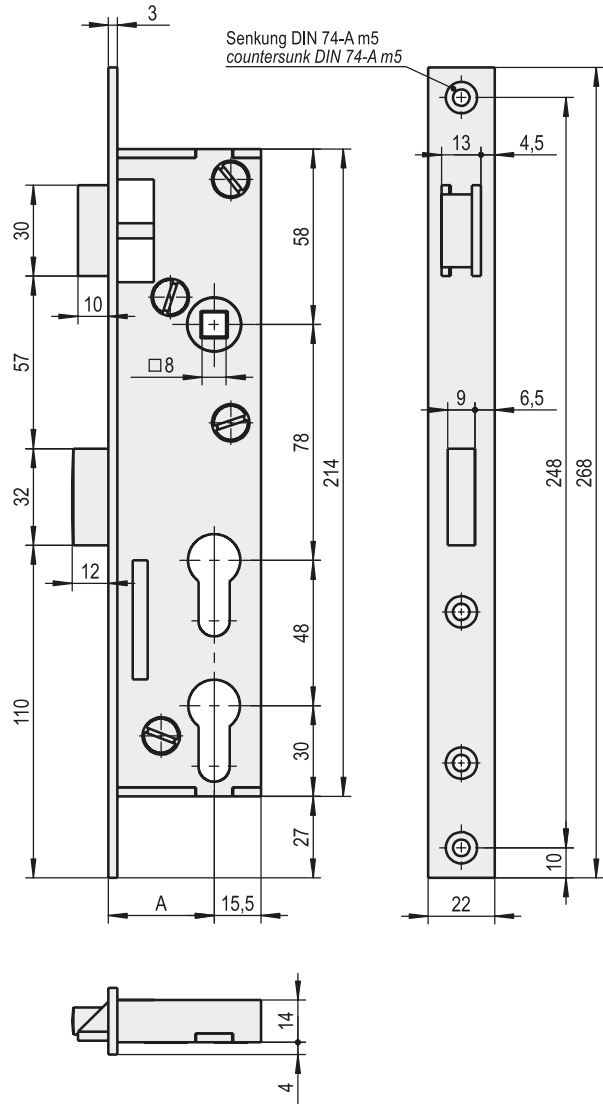

**EINSTECKSCHLOSS
MIT WECHSEL, 2 PZ**

**MORTISE LOCK
WITH TRANSMISSION, 2 PC**

ST VA

Falle und Riegel, nicht vorstehend

latch and dead bolt, not projecting

Artikelnummer / Art. No.:	1.11.0456.0	1.11.0457.0
Schließart / Lock type	2 PZ	2 PZ
Dornmaße / Backsets (A in mm)	35	40
Entfernung / Centre (mm)	78/126	78/126
Schlosstiefe / Lock depth (mm)	51	61
Nuss / Follower (mm)	8	8
Stulp / Forend (mm)	22 x 268 x 3	22 x 268 x 3

Zusatzinformation:

- Stulp käftig, Edelstahl
- Entfernung: 1. PZ 78 mm, 2. PZ 126 mm
- Riegelausschluss 1-tourig 12 mm
- Falle umlegbar
- passende Schieberosetten auf Seite 3/4

Features:

- Forend square end, stainless steel
- Centre: 1st PZ 78 mm, 2nd PZ 126 mm
- Bolt projection with 1 turn 12 mm
- Latch reversible for right or left hand use
- matching escutcheons on page 3/4