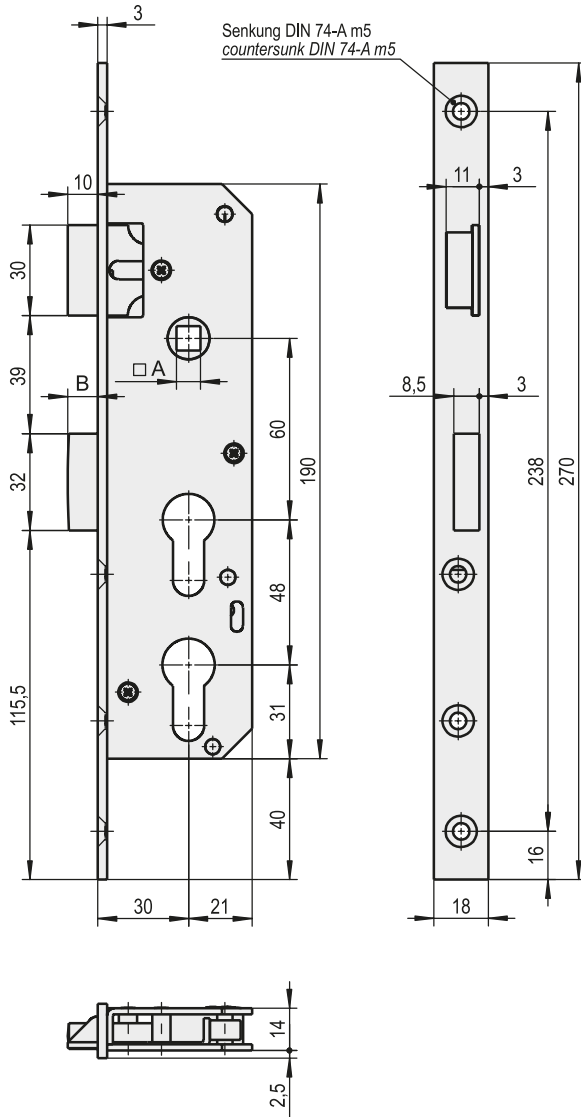

**EINSTECKSCHLOSS
MIT WECHSEL, 2 PZ**

**MORTISE LOCK
WITH TRANSMISSION, 2 PC**

Falle und Riegel, nicht vorstehend

latch and dead bolt, not projecting

Artikelnummer / Art. No.:	1.11.0455.1/2	1.11.1705.1/2*
Schließart / Lock type	2 PZ	2 PZ
Dornmaße / Backsets (mm)	30	30
Schlosstiefe / Lock depth (mm)	51	51
Nuss / Follower (mm)	8	9
Stulp / Forend (mm)	18 x 270 x 3	18 x 270 x 3
Riegelausschluss 1-tourig Bolt projection with 1 turn (B in mm)	9,5	10

Zusatzinformation:

- Stulp kätig, Edelstahl
- Entfernung: 1. PZ 60 mm, 2. PZ 108 mm
- passende Schieberosetten auf Seite 3/4

Features:

- Forend square end, stainless steel
- Centre: 1st PZ 60 mm, 2nd PZ 108 mm
- matching escutcheons on page 3/4