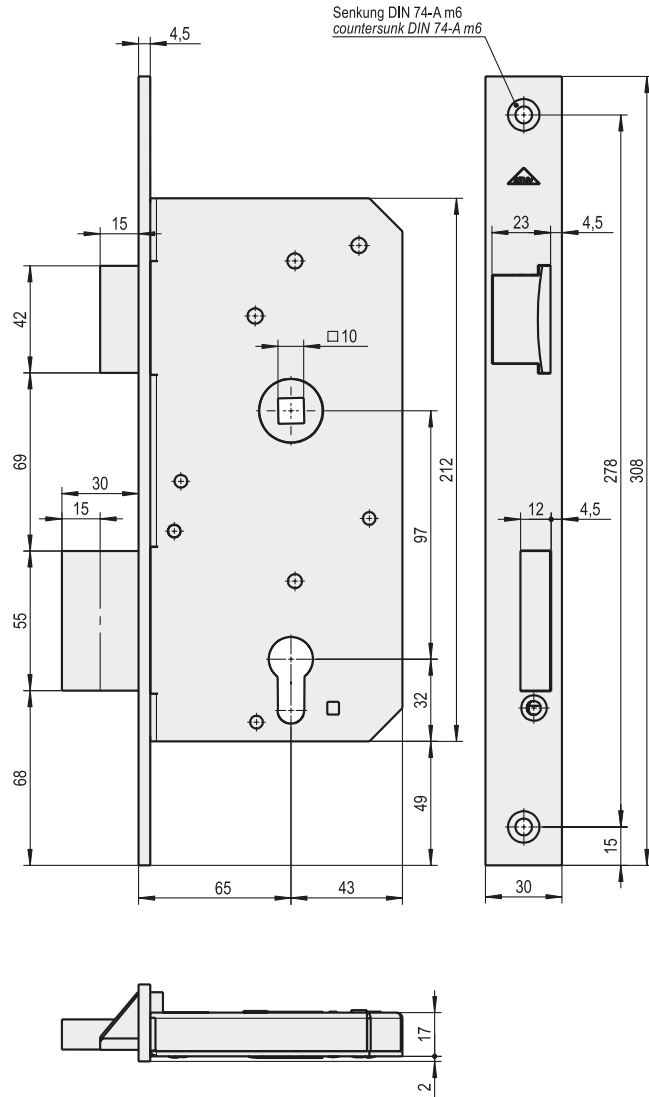

# EINSTECKSCHLOSS MIT WECHSEL

# MORTISE LOCK WITH TRANSMISSION

ST

schwere Ausführung

heavy version

Artikelnummer / Art. No.:	1.13.0500.1/2
Dornmaß / Backset (A in mm)	65
Entfernung / Centre (mm)	97
Schlosstiefe / Lock depth (mm)	108
Stulp / Forend (mm)	30 x 308 x 4,5
Riegelausschluss 2-tourig Bolt projection with 2 turn (mm)	30

**Zusatzinformation:**

- Stulp, kätig Stahl weiß cB verzinkt
- Vierkantnuss 10 mm

**Features:**

- Forend square end, steel galvanized white cB
- Follower 10 mm