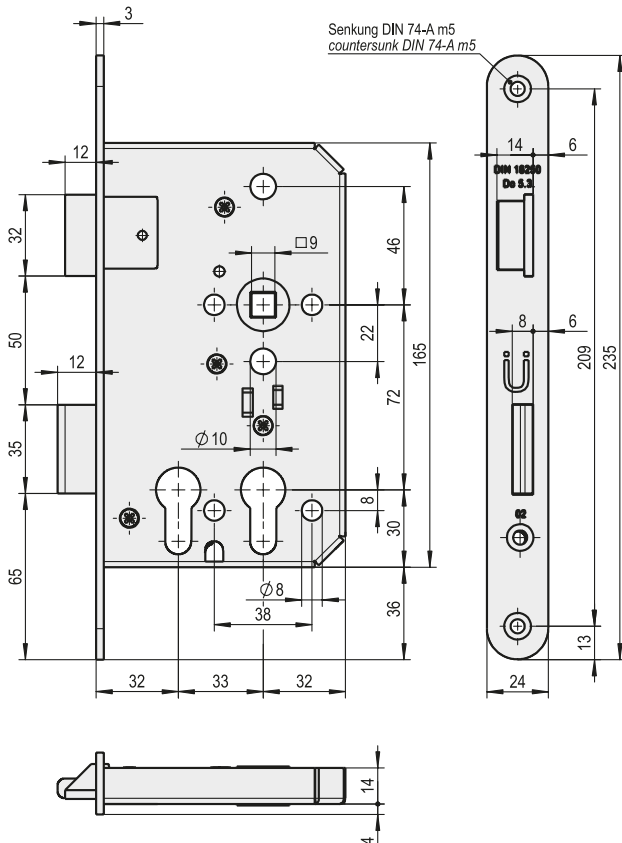

**EINSTECKSCHLOSS**  
MIT WECHSEL, 2 PZ

**MORTISE LOCK**  
WITH TRANSMISSION, 2 PC

Falle und Riegel, nicht vorstehend

*latch and dead bolt, not projecting*

<b>Artikelnummer / Art. No.:</b>	<b>0.13.0032.1/2</b>
Schließart / Lock type	2 PZ
Dornmaß / Backset (mm)	32/65
Entfernung / Centre (mm)	72
Nuss / Follower (mm)	9
Stulp / Forend (mm)	24 x 235 x 3

**Zusatzinformation:**

- Stulp rund, Stahl weiß verzinkt cB
- Riegelausschluss 1-tourig 12 mm
- Falle, Riegel nicht vorstehend

**Features:**

- Forend round end, steel galvanized white cB
- Bolt projection with 1 turn 12 mm
- Latch and dead bolt not projecting