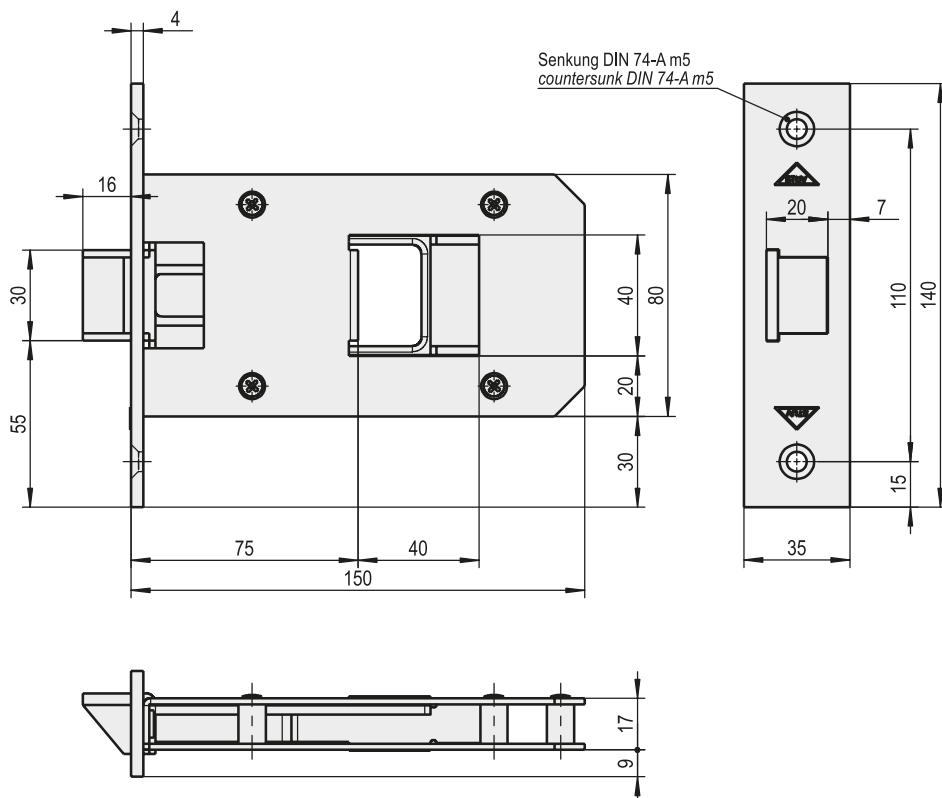

EINSTECKSCHLOSS MIT FALLE

MORTISE LOCK WITH LATCH

ST

VA

für Stall- und Boxtüren

for stables

Artikelnummer / Art. No.:		1.13.0510.0	1.13.6510.0*
Dornmaße / Backsets (mm)		75	75
Schlosstiefe / Lock depth (mm)		150	150
Stulp / Forend (mm)		35 x 140 x 4	35 x 140 x 4

Zusatzinformation:

- Stulp kántig, Stahl weiß cB verzinkt
- Falle Edelstahl
- DIN rechts / links verwendbar

Features:

- Forend square end, steel galvanized with cB
- Latch stainless steel
- Suitable for right and left hand use