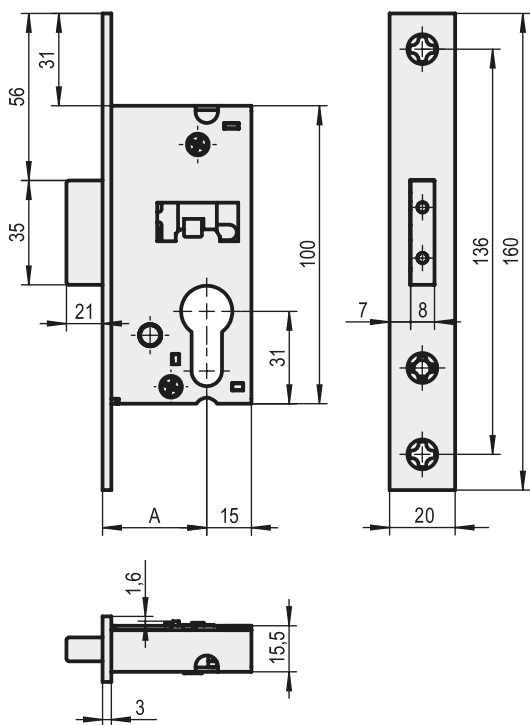

# MORTISE DEAD-BOLT LOCK CLASS 3

ST VA 3 18251-2

für Rohrrahmentüren

for frame doors

Artikelnummer / Art. No.:	1.12.0147.0	1.12.0148.0	1.12.0149.0	1.12.0150.0	1.12.0151.0	1.12.0152.0	1.12.0153.0
Schließart PZ / Profile cylinder	✓	✓	✓	✓	✓	✓	✓
Dornmaße / Backsets (A in mm)	22	25	30	35	40	45	50
Schlosstiefe / Lock depth (mm)	37	40	45	50	55	60	65
Stulp / Forend (mm)	20 x 160 x 3	20 x 160 x 3	20 x 160 x 3	20 x 160 x 3	20 x 160 x 3	20 x 160 x 3	20 x 160 x 3

### Zusatzinformation:

- Stulp kätig, Stahl matt chromatiert
- DIN rechts / links verwendbar
- mit Späneschutzhülsen
- Riegelausschluss 1-tourig 21 mm

### Features:

- Forend square end steel dull chromated
- Suitable for right and left hand
- Save bushes included
- Bolt projection with 1 turn 21 mm