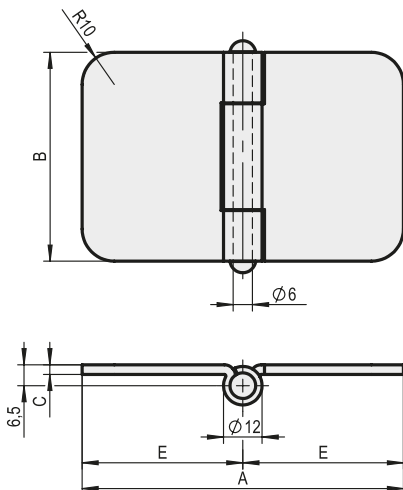

VA

gleichstehend

identical fixed

Technische Daten in mm / Specifications in mm						
Artikelnummer Art. No.:	A	B	C	D	d	E
1.54.0615.0	83	30	2	12	8	24
1.54.0617.0	103	30	2	12	8	24

Hinweis:

- Oberfläche Edelstahl matt gebürstet
- Stift, Flachkopf und Zwischenring
Edelstahl, lose

Please note:

- Surface stainless steel brush finished
- Pin, intermediate ring and flat head
stainless steel, unmounted

Technische Daten in mm / Specifications in mm						
Artikelnummer Art. No.:	A	B	C	D	d	E
1.54.0365.0	100	65	3	12	6	50

Hinweis:

- Sichtfläche Edelstahl blank
- Scharnier ungelocht
- Stift beidseitig vernietet

Please note:

- Visible surface bright stainless steel
- Hinge without screw holes
- Pin riveted on both sides