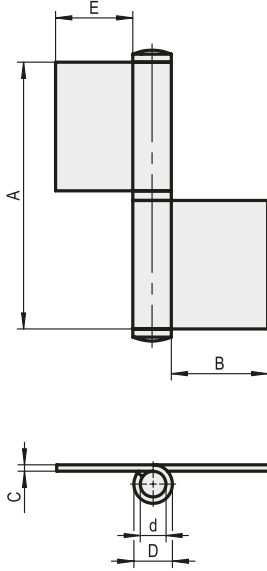

VA

gleichstehend

identical fixed

Technische Daten in mm / Specifications in mm						
Artikelnummer Art. No.:	A	B	C	D	d	E
1.54.0615.0	83	30	2	12	8	24
1.54.0617.0	103	30	2	12	8	24

Hinweis:

- Oberfläche Edelstahl matt gebürstet
- Stift, Flachkopf und Zwischenring
Edelstahl, lose

Please note:

- Surface stainless steel brush finished
- Pin, intermediate ring and flat head
stainless steel, unmounted

Technische Daten in mm / Specifications in mm						
Artikelnummer Art. No.:	A	B	C	D	d	E
1.54.0365.0	100	65	3	12	6	50

Hinweis:

- Sichtfläche Edelstahl blank
- Scharnier ungelocht
- Stift beidseitig vernietet

Please note:

- Visible surface bright stainless steel
- Hinge without screw holes
- Pin riveted on both sides