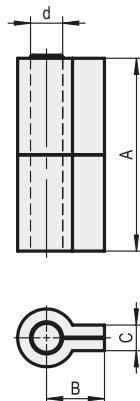

**SPIRALFEDERBAND
EINSEITIG WIRKEND**

**SPRING HINGES
SINGLE ACTION**

ST 18262

Federkraft einstellbar / Stahl blank

adjustable spring / bright steel

Artikelnummer Art. No.:	Technische Daten in mm / Specifications in mm				
	A	B	C	D	E
1.54.0400.3/4	180	51	7	29	33

Hinweis:

- für Feuerschutztüren
- einseitig wirkend
- Federkraft einstellbar

Please note:

- for Fire protection doors
- One-side active version
- with adjustment spring

**KONSTRUKTIONSBAND
STAHL BLANK**

**CONSTRUCTION HINGES
BRIGHT STEEL**

ST

zum Anschweißen

for weld-on

Artikelnummer Art. No.:	Technische Daten in mm / Specifications in mm			
	A	B	C	d
1.54.0350.0	60	18	8	10
1.54.0352.0	70	18	10	12
1.54.0354.0	90	20	12	14
1.54.0356.0	100	24	12	16
1.54.0358.0	100	24	12	18
1.54.0360.0	100	28	12	20