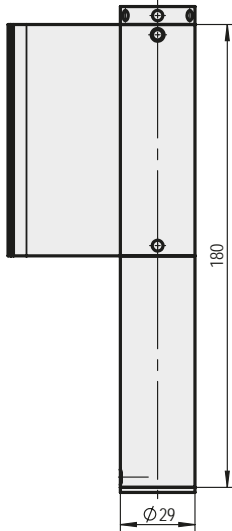

**SPIRALFEDERBAND
EINSEITIG WIRKEND**

**SPRING HINGES
SINGLE ACTION**

ST 18262

Federkraft einstellbar / Stahl blank

adjustable spring / bright steel

Artikelnummer Art. No.:	Technische Daten in mm / Specifications in mm				
	A	B	C	D	E
1.54.0400.3/4	180	51	7	29	33

Hinweis:

- für Feuerschutztüren
- einseitig wirkend
- Federkraft einstellbar

Please note:

- for Fire protection doors
- One-side active version
- with adjustment spring

**KONSTRUKTIONSBAND
STAHL BLANK**

**CONSTRUCTION HINGES
BRIGHT STEEL**

ST

zum Anschweißen

for weld-on

Artikelnummer Art. No.:	Technische Daten in mm / Specifications in mm			
	A	B	C	d
1.54.0350.0	60	18	8	10
1.54.0352.0	70	18	10	12
1.54.0354.0	90	20	12	14
1.54.0356.0	100	24	12	16
1.54.0358.0	100	24	12	18
1.54.0360.0	100	28	12	20