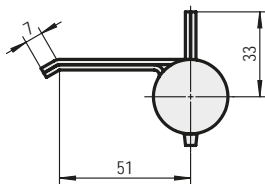

**SPIRALFEDERBAND
EINSEITIG WIRKEND**

**SPRING HINGES
SINGLE ACTION**

ST 18262

Federkraft einstellbar / Stahl blank

adjustable spring / bright steel

Artikelnummer Art. No.:	Technische Daten in mm / Specifications in mm				
	A	B	C	D	E
1.54.0400.3/4	180	51	7	29	33

Hinweis:

- für Feuerschutztüren
- einseitig wirkend
- Federkraft einstellbar

Please note:

- for Fire protection doors
- One-side active version
- with adjustment spring

**KONSTRUKTIONSBAND
STAHL BLANK**

**CONSTRUCTION HINGES
BRIGHT STEEL**

ST

zum Anschweißen

for weld-on

Artikelnummer Art. No.:	Technische Daten in mm / Specifications in mm			
	A	B	C	d
1.54.0350.0	60	18	8	10
1.54.0352.0	70	18	10	12
1.54.0354.0	90	20	12	14
1.54.0356.0	100	24	12	16
1.54.0358.0	100	24	12	18
1.54.0360.0	100	28	12	20