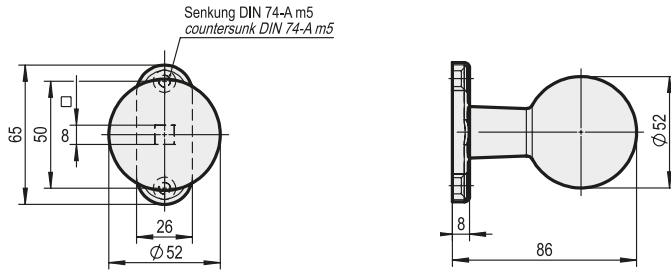

KNOPF AUF ROSETTE SICHTBARE VERSCHRAUBUNG

KNOB ON ROSE VISIBLE SCREW CONNECTION

AL

fest / drehbar

fixed / turnable

Artikelnummer / Art. No.:	1.63.0265.0	1.63.0266.0*
Ausführung / Version	fest / fixed	drehbar / turnable
Vierkantloch / Square Hole (mm)	8	8
Rosettenausführung / Rose type	oval / oval	oval / oval
Material / Material	Aluminium / Aluminium	Aluminium / Aluminium
Oberfläche / Surface	E6 / EV1 eloxiert / Silver galvanized	E6 / EV1 eloxiert / Silver galvanized

* Rosette fest drehbar montiert

* Handle assembled with turnable rose