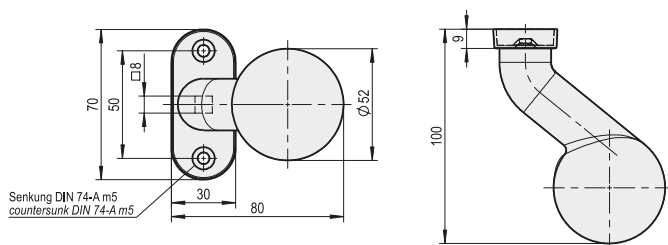

**KNOPF AUF ROSETTE**  
SICHTBARE VERSCHRAUBUNG

**KNOB ON ROSE**  
VISIBLE SCREW CONNECTION

AL

fest / drehbar

fixed / turnable

Artikelnummer / Art. No.:	1.63.0278.0	1.63.0279.0*
Ausführung / Version	fest / fixed	drehbar / turnable
Vierkantloch / Square Hole (mm)	8	8
Rosettenausführung / Rose type	eckig / angular	eckig / angular
Material / Material	Aluminium / Aluminium	Aluminium / Aluminium
Oberfläche / Surface	E6 / EV1 eloxiert / Silver galvanized	E6 / EV1 eloxiert / Silver galvanized

\* Rosette fest drehbar montiert

\* Handle assembled with turnable rose

Artikelnummer / Art. No.:	1.63.0280.0	1.63.0281.0*
Ausführung / Version	fest / fixed	drehbar / turnable
Vierkantloch / Square Hole (mm)	8	8
Rosettenausführung / Rose type	oval / oval	oval / oval
Material / Material	Aluminium / Aluminium	Aluminium / Aluminium
Oberfläche / Surface	E6 / EV1 eloxiert / Silver galvanized	E6 / EV1 eloxiert / Silver galvanized

\* Rosette fest drehbar montiert

\* Handle assembled with turnable rose