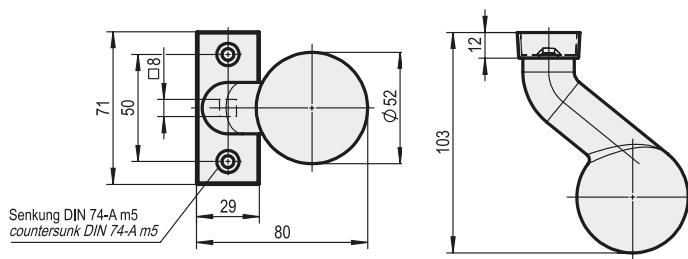

**KNOPF AUF ROSETTE**  
SICHTBARE VERSCHRAUBUNG

**KNOB ON ROSE**  
VISIBLE SCREW CONNECTION

AL

fest / drehbar

fixed / turnable

Artikelnummer / Art. No.:	1.63.0278.0	1.63.0279.0*
Ausführung / Version	fest / fixed	drehbar / turnable
Vierkantloch / Square Hole (mm)	8	8
Rosettenausführung / Rose type	eckig / angular	eckig / angular
Material / Material	Aluminium / Aluminium	Aluminium / Aluminium
Oberfläche / Surface	E6 / EV1 eloxiert / Silver galvanized	E6 / EV1 eloxiert / Silver galvanized

\* Rosette fest drehbar montiert

\* Handle assembled with turnable rose

Artikelnummer / Art. No.:	1.63.0280.0	1.63.0281.0*
Ausführung / Version	fest / fixed	drehbar / turnable
Vierkantloch / Square Hole (mm)	8	8
Rosettenausführung / Rose type	oval / oval	oval / oval
Material / Material	Aluminium / Aluminium	Aluminium / Aluminium
Oberfläche / Surface	E6 / EV1 eloxiert / Silver galvanized	E6 / EV1 eloxiert / Silver galvanized

\* Rosette fest drehbar montiert

\* Handle assembled with turnable rose