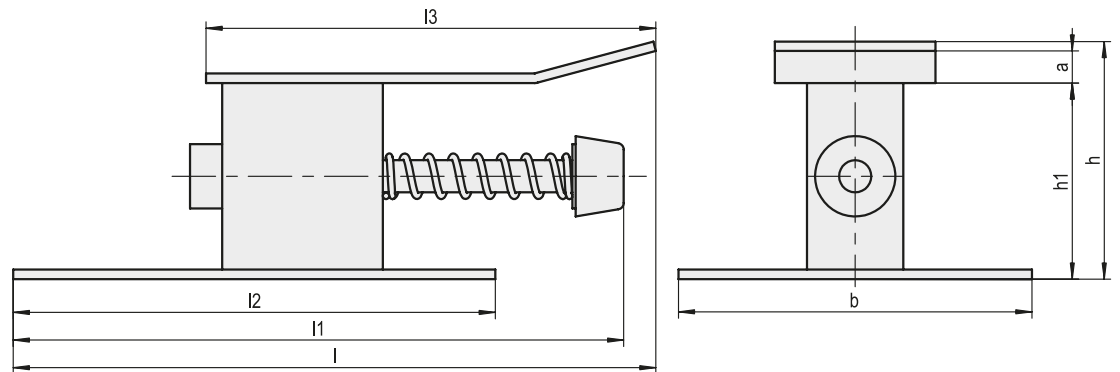

**TOR- / TÜRPUFFER
GEFEDERT**

**DOOR AND GATE STOPPER
SPRING-SUSPENDED**

ST

galvanisch verzinkt und chromatiert

zinc galvanized and chromated

		Maße / Measures (mm)							
Ausführung Dimensions	Artikelnummer Art. No.:	a	h ₁	b	l ₃	l ₂	l ₁	l	h
4	1.71.0515.0	21	57	110	240	150	221	248	84
5	1.71.0516.0	27	77	110	240	197	314	337	110

**GLEITFÜHRUNG
MIT MONTAGEPLATTE**

**SLIDING GUIDE
WITH MOUNTING PLATE**

ST

aus Nylon

nylon

		Maße / Measures (mm)						
Artikelnummer Art. No.:	B	d	H	h	l	S	s	
1.71.0463.0	24	6	23	5	54	6	4	