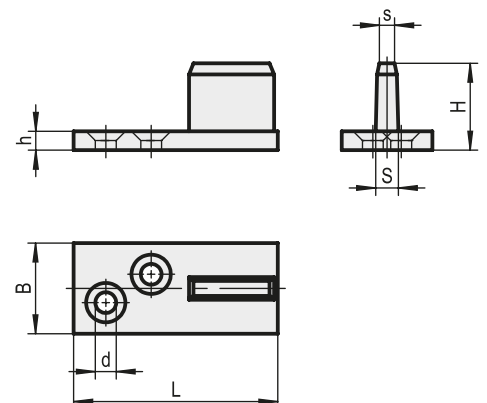

**TOR- / TÜRPUFFER
GEFEDERT**

**DOOR AND GATE STOPPER
SPRING-SUSPENDED**

ST

galvanisch verzinkt und chromatiert

zinc galvanized and chromated

		Maße / Measures (mm)							
Ausführung Dimensions	Artikelnummer Art. No.:	a	h ₁	b	l ₃	l ₂	l ₁	l	h
4	1.71.0515.0	21	57	110	240	150	221	248	84
5	1.71.0516.0	27	77	110	240	197	314	337	110

**GLEITFÜHRUNG
MIT MONTAGEPLATTE**

**SLIDING GUIDE
WITH MOUNTING PLATE**

ST

aus Nylon

nylon

		Maße / Measures (mm)						
Artikelnummer Art. No.:	B	d	H	h	l	S	s	
1.71.0463.0	24	6	23	5	54	6	4	