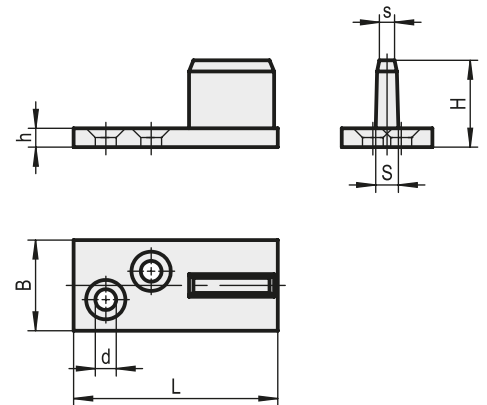

**TOR- / TÜRPUFFER
GEFEDERT**

**DOOR AND GATE STOPPER
SPRING-SUSPENDED**

ST

galvanisch verzinkt und chromatiert

zinc galvanized and chromated

		Maße / Measures (mm)							
Ausführung Dimensions	Artikelnummer Art. No.:	a	h ₁	b	l ₃	l ₂	l ₁	l	h
4	1.71.0515.0	21	57	110	240	150	221	248	84
5	1.71.0516.0	27	77	110	240	197	314	337	110

**GLEITFÜHRUNG
MIT MONTAGEPLATTE**

**SLIDING GUIDE
WITH MOUNTING PLATE**

ST

aus Nylon

nylon

		Maße / Measures (mm)						
Artikelnummer Art. No.:	B	d	H	h	l	S	s	
1.71.0463.0	24	6	23	5	54	6	4	