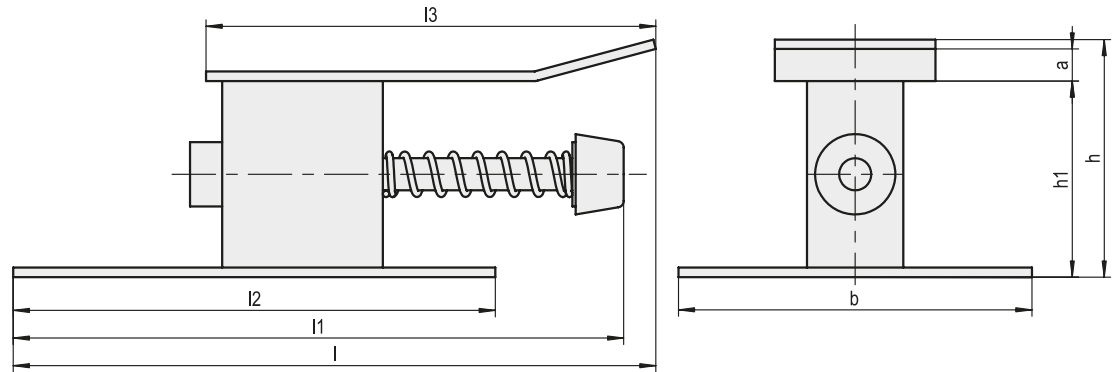

**TOR- / TÜRPUFFER
GEFEDERT**

**DOOR AND GATE STOPPER
SPRING-SUSPENDED**

ST

galvanisch verzinkt und chromatiert

zinc galvanized and chromated

		Maße / Measures (mm)							
Ausführung Dimensions	Artikelnummer Art. No.:	a	h ₁	b	l ₃	l ₂	l ₁	l	h
4	1.71.0515.0	21	57	110	240	150	221	248	84
5	1.71.0516.0	27	77	110	240	197	314	337	110

**GLEITFÜHRUNG
MIT MONTAGEPLATTE**

**SLIDING GUIDE
WITH MOUNTING PLATE**

ST

aus Nylon

nylon

		Maße / Measures (mm)						
Artikelnummer Art. No.:	B	d	H	h	l	S	s	
1.71.0463.0	24	6	23	5	54	6	4	