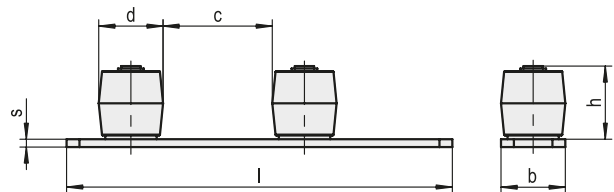

AUSSENFÜHRUNGSROLLEN MIT MONTAGEPLATTE

GUIDE ROLLERS WITH MOUNTING PLATE

ST

galvanisch verzinkt und chromatiert

zinc galvanized and chromated

Ausführung Dimensions	Artikelnummer Art. No.:	Maße / Measures (mm)	
		a	D
0 - 5	1.71.0467.0	20	50

Hinweis:

- Rollen aus Nylon

Please note:

- Rollers in nylon

DOPPELFÜHRUNGSROLLEN MIT MONTAGEPLATTE

DOUBLE GUIDE ROLLERS WITH MOUNTING PLATE

ST

galvanisch verzinkt und chromatiert

zinc galvanized and chromated

Ausführung Dimensions	Artikelnummer Art. No.:	Maße / Measures (mm)					
		C	b	d	h	s	l
0 - 5	1.71.0151.0	85	50	50	57	6	300

Hinweis:

- Rollen aus Nylon

Please note:

- Rollers in nylon