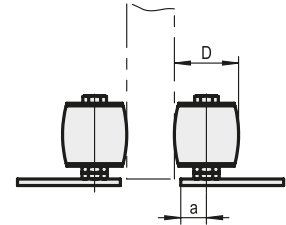

AUSSENFÜHRUNGSROLLEN MIT MONTAGEPLATTE

GUIDE ROLLERS WITH MOUNTING PLATE

ST

galvanisch verzinkt und chromatiert

zinc galvanized and chromated

Ausführung Dimensions	Artikelnummer Art. No.:	Maße / Measures (mm)	
		a	D
0 - 5	1.71.0467.0	20	50

Hinweis:

- Rollen aus Nylon

Please note:

- Rollers in nylon

DOPPELFÜHRUNGSROLLEN MIT MONTAGEPLATTE

DOUBLE GUIDE ROLLERS WITH MOUNTING PLATE

ST

galvanisch verzinkt und chromatiert

zinc galvanized and chromated

Ausführung Dimensions	Artikelnummer Art. No.:	Maße / Measures (mm)					
		C	b	d	h	s	l
0 - 5	1.71.0151.0	85	50	50	57	6	300

Hinweis:

- Rollen aus Nylon

Please note:

- Rollers in nylon