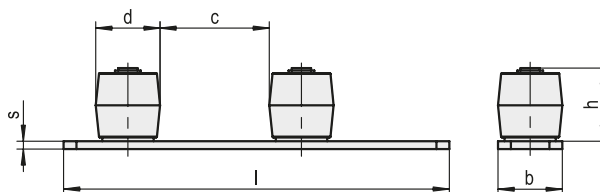

# GUIDE ROLLERS WITH MOUNTING PLATE

ST

galvanisch verzinkt und chromatiert

*zinc galvanized and chromated*

Ausführung Dimensions	Artikelnummer Art. No.:	Maße / Measures (mm)	
		a	D
0 - 5	1.71.0467.0	20	50

# DOUBLE GUIDE ROLLERS WITH MOUNTING PLATE

ST

galvanisch verzinkt und chromatiert

*zinc galvanized and chromated*

Ausführung Dimensions	Artikelnummer Art. No.:	Maße / Measures (mm)					
		C	b	d	h	s	l
0 - 5	1.71.0151.0	85	50	50	57	6	300