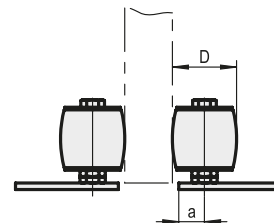

# GUIDE ROLLERS WITH MOUNTING PLATE

ST

galvanisch verzinkt und chromatiert

*zinc galvanized and chromated*

Ausführung Dimensions	Artikelnummer Art. No.:	Maße / Measures (mm)	
		a	D
0 - 5	1.71.0467.0	20	50

# DOUBLE GUIDE ROLLERS WITH MOUNTING PLATE

ST

galvanisch verzinkt und chromatiert

*zinc galvanized and chromated*

Ausführung Dimensions	Artikelnummer Art. No.:	Maße / Measures (mm)					
		C	b	d	h	s	l
0 - 5	1.71.0151.0	85	50	50	57	6	300