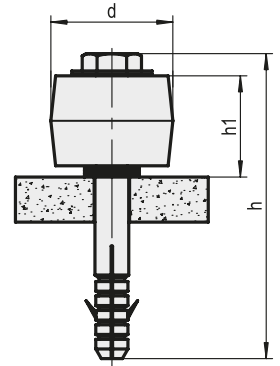

# FÜHRUNGSROLLEN MIT DÜBEL

# GUIDE ROLLERS WITH DOWEL

ST

Rollen aus Nylon

nylon rollers

| Artikelnummer<br>Art. No.: | Maße / Measures (mm) |     |    |
|----------------------------|----------------------|-----|----|
|                            | D                    | H   | h  |
| 1.71.0474.0                | 38                   | 95  | 32 |
| 1.71.0475.0                | 75                   | 115 | 50 |

**Hinweis:**

- Rollen aus Nylon

**Please note:**

- Rollers in nylon

| Ausführung<br>Dimensions | Artikelnummer<br>Art. No.: | Maße / Measures (mm) |     |    |
|--------------------------|----------------------------|----------------------|-----|----|
|                          |                            | d                    | h   | h1 |
| 1                        | 1.71.0502.0                | 12                   | 42  | 17 |
| 2                        | 1.71.0503.0                | 19                   | 63  | 23 |
| 3                        | 1.71.0504.0                | 32                   | 99  | 39 |
| 4                        | 1.71.0505.0                | 50                   | 109 | 49 |