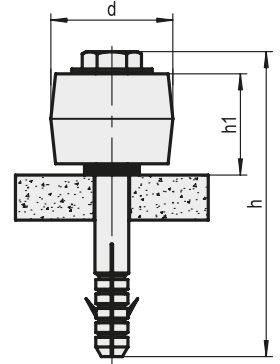

# FÜHRUNGSROLLEN MIT DÜBEL

# GUIDE ROLLERS WITH DOWEL

ST

Rollen aus Nylon

nylon rollers

Artikelnummer Art. No.:	Maße / Measures (mm)		
	D	H	h
1.71.0474.0	38	95	32
1.71.0475.0	75	115	50

**Hinweis:**

- Rollen aus Nylon

**Please note:**

- Rollers in nylon

Ausführung Dimensions	Artikelnummer Art. No.:	Maße / Measures (mm)		
		d	h	h1
1	1.71.0502.0	12	42	17
2	1.71.0503.0	19	63	23
3	1.71.0504.0	32	99	39
4	1.71.0505.0	50	109	49

**Hinweis:**