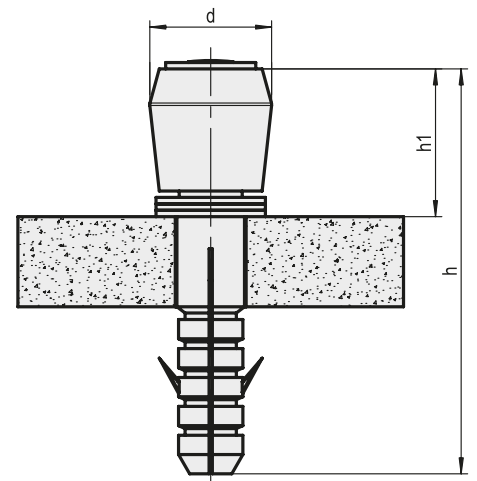

# GUIDE ROLLERS WITH DOWEL

ST

Rollen aus Nylon

nylon rollers

Artikelnummer Art. No.:	Maße / Measures (mm)		
	D	H	h
1.71.0474.0	38	95	32
1.71.0475.0	75	115	50

**Hinweis:**

- Rollen aus Nylon

**Please note:**

- Rollers in nylon

Ausführung Dimensions	Artikelnummer Art. No.:	Maße / Measures (mm)		
		d	h	h1
1	1.71.0502.0	12	42	17
2	1.71.0503.0	19	63	23
3	1.71.0504.0	32	99	39
4	1.71.0505.0	50	109	49

**Hinweis:**