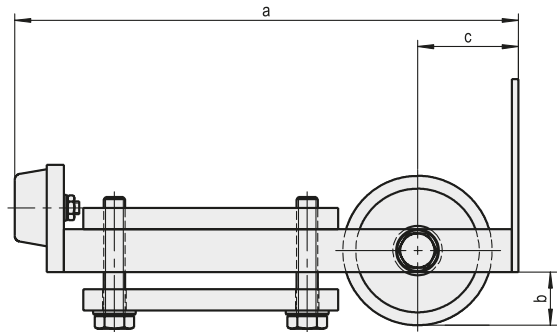

AUFLAUFROLLE
FREITRAGENDE TORE

GATE STOPPER
CANTILEVER GATES

ST

galvanisch verzinkt und chromatiert

zinc galvanized and chromated

Ausführung Dimensions	Artikelnummer Art. No.:	Maße / Measures (mm)		
		a	b	c
5	1.71.0223.0	235	25	47

AUFLAUFKEIL
ANSCHRAUBBAR

PRESSER
FOR SCREW MOUNTING

ST

galvanisch verzinkt

zinc galvanized

Ausführung Dimensions	Artikelnummer Art. No.:	Maße / Measures (mm)	
		a	b
3	1.71.0222.0	122	25