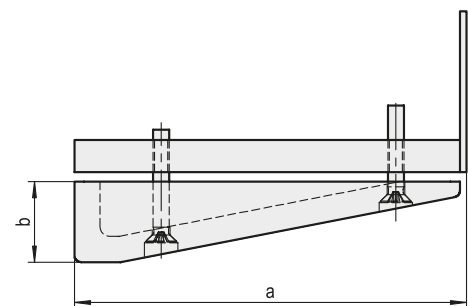

AUFLAUFROLLE
FREITRAGENDE TORE

GATE STOPPER
CANTILEVER GATES

ST

galvanisch verzinkt und chromatiert

zinc galvanized and chromated

Ausführung Dimensions	Artikelnummer Art. No.:	Maße / Measures (mm)		
		a	b	c
5	1.71.0223.0	235	25	47

AUFLAUFKEIL
ANSCHRAUBBAR

PRESSER
FOR SCREW MOUNTING

ST

galvanisch verzinkt

zinc galvanized

Ausführung Dimensions	Artikelnummer Art. No.:	Maße / Measures (mm)	
		a	b
3	1.71.0222.0	122	25