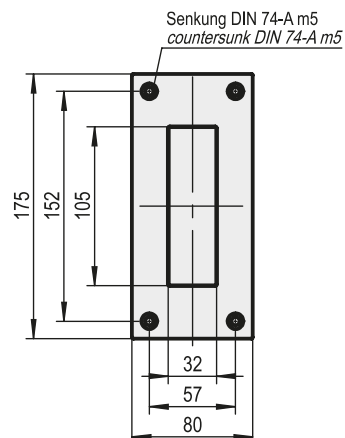

**MUSCHELGRIFFE
ANSCHRAUBBAR**

**FLUSH HANDLES
FOR SCREWING**

AL

Aluminium

Aluminium

Artikelnummer / Art. No.:	1.63.0675.0	1.63.0676.0
Material Material	Aluminium Aluminium	Aluminium Aluminium
Farbe Colour	schwarz einbrennlackiert stove-enamelled black	E6/EV1 silber eloxiert Silver galvanized

Artikelnummer / Art. No.:	1.63.0677.0	1.63.0678.0
Material Material	Aluminium Aluminium	Aluminium Aluminium
Farbe Colour	schwarz einbrennlackiert stove-enamelled black	E6/EV1 silber eloxiert Silver galvanized