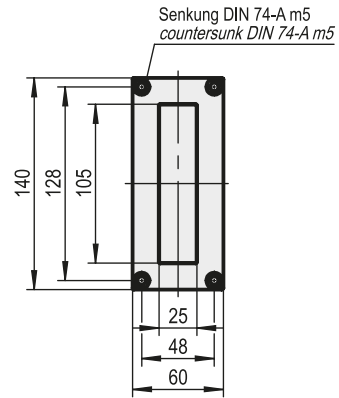

**MUSCHELGRIFFE
ANSCHRAUBBAR**

**FLUSH HANDLES
FOR SCREWING**

AL

Aluminium

Aluminium

Artikelnummer / Art. No.:	1.63.0675.0	1.63.0676.0
Material Material	Aluminium Aluminium	Aluminium Aluminium
Farbe Colour	schwarz einbrennlackiert stove-enamelled black	E6/EV1 silber eloxiert Silver galvanized