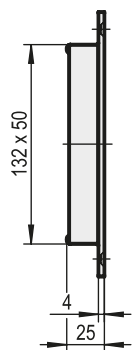

**MUSCHELGRIFFE
ANSCHRAUBBAR**

**FLUSH HANDLES
FOR SCREWING**

AL

Aluminium

Aluminium

Artikelnummer / Art. No.:	1.63.0675.0	1.63.0676.0
Material Material	Aluminium Aluminium	Aluminium Aluminium
Farbe Colour	schwarz einbrennlackiert stove-enamelled black	E6/EV1 silber eloxiert Silver galvanized

Artikelnummer / Art. No.:	1.63.0677.0	1.63.0678.0
Material Material	Aluminium Aluminium	Aluminium Aluminium
Farbe Colour	schwarz einbrennlackiert stove-enamelled black	E6/EV1 silber eloxiert Silver galvanized