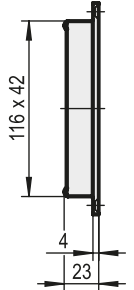

**MUSCHELGRIFFE
ANSCHRAUBBAR**

**FLUSH HANDLES
FOR SCREWING**

AL

Aluminium

Aluminium

Artikelnummer / Art. No.:	1.63.0675.0	1.63.0676.0
Material Material	Aluminium Aluminium	Aluminium Aluminium
Farbe Colour	schwarz einbrennlackiert stove-enamelled black	E6/EV1 silber eloxiert Silver galvanized

Artikelnummer / Art. No.:	1.63.0677.0	1.63.0678.0
Material Material	Aluminium Aluminium	Aluminium Aluminium
Farbe Colour	schwarz einbrennlackiert stove-enamelled black	E6/EV1 silber eloxiert Silver galvanized