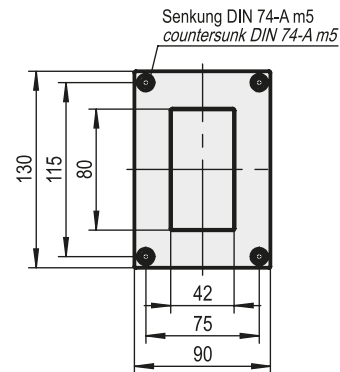

MUSCHELGRIFFE
ANSCHRAUBBAR

FLUSH HANDLES
FOR SCREWING

AL ST VA

Aluminium / Stahl / Edelstahl

Aluminium / Steel / Stainless steel

Artikelnummer / Art. No.:	1.63.0679.0	1.63.0680.0
Material Material	Aluminium Aluminium	Aluminium Aluminium
Farbe Colour	schwarz einbrennlackiert stove-enamelled black	E6/EV1 silber eloxiert Silver galvanized