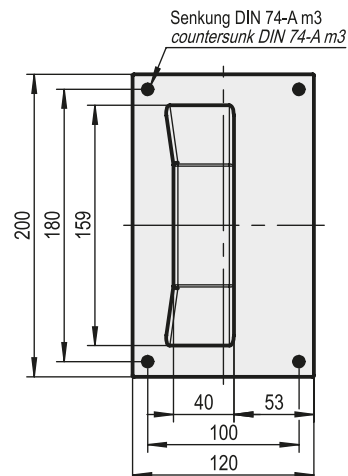

Artikelnummer / Art. No.:	1.63.0610.0	1.63.0612.0	1.63.0613.0
Material Material	Aluminium Aluminium	Stahl Steel	Edelstahl Stainless steel
Farbe Colour	E6/EV1 silber eloxiert Silver galvanized	weiß cB verzinkt galvanized white cB	fein matt Satin Stainless steel