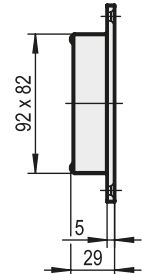

MUSCHELGRIFFE
ANSCHRAUBBAR

FLUSH HANDLES
FOR SCREWING

AL ST VA

Aluminium / Stahl / Edelstahl

Aluminium / Steel / Stainless steel

Artikelnummer / Art. No.:	1.63.0679.0	1.63.0680.0
Material Material	Aluminium Aluminium	Aluminium Aluminium
Farbe Colour	schwarz einbrennlackiert stove-enamelled black	E6/EV1 silber eloxiert Silver galvanized