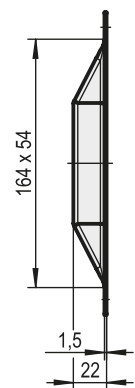

MUSCHELGRIFFE
ANSCHRAUBBAR

FLUSH HANDLES
FOR SCREWING

AL ST VA

Aluminium / Stahl / Edelstahl

Aluminium / Steel / Stainless steel

Artikelnummer / Art. No.:	1.63.0679.0	1.63.0680.0
Material Material	Aluminium Aluminium	Aluminium Aluminium
Farbe Colour	schwarz einbrennlackiert stove-enamelled black	E6/EV1 silber eloxiert Silver galvanized

Artikelnummer / Art. No.:	1.63.0610.0	1.63.0612.0	1.63.0613.0
Material Material	Aluminium Aluminium	Stahl Steel	Edelstahl Stainless steel
Farbe Colour	E6/EV1 silber eloxiert Silver galvanized	weiß cB verzinkt galvanized white cB	fein matt Satin Stainless steel