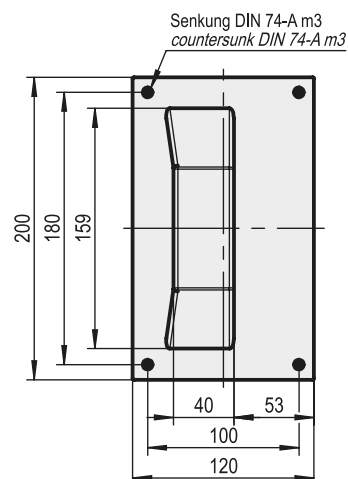

Artikelnummer / Art. No.:	1.63.0610.0	1.63.0612.0	1.63.0613.0
Material Material	Aluminium Aluminium	Stahl Steel	Edelstahl Stainless steel
Farbe Colour	E6/EV1 silber eloxiert Silver galvanized	weiß cB verzinkt galvanized white cB	fein matt Satin Stainless steel