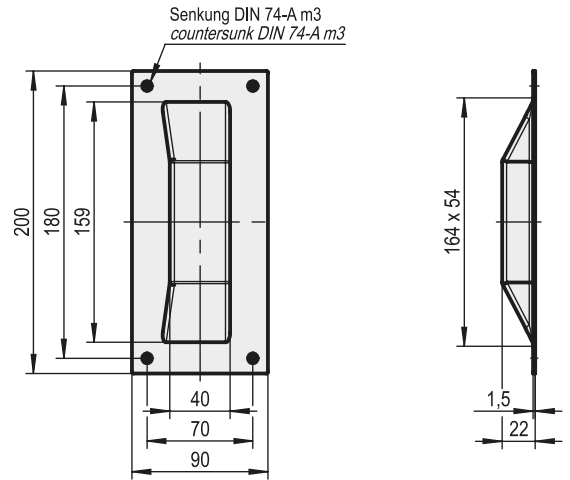

MUSCHELGRIFFE
ANSCHRAUBBAR

FLUSH HANDLES
FOR SCREWING

AL ST VA

Aluminium / Stahl / Edelstahl

Aluminium / Steel / Stainless steel

Artikelnummer / Art. No.:	1.63.0616.0	1.63.0617.0	1.63.0618.0	1.63.0619.0
Material	Aluminium	Stahl	Stahl	Edelstahl
Material	Aluminium	Steel	Steel	Stainless steel
Farbe	E6/EV1 silber eloxiert	silber einbrennlackiert	weiß cB verzinkt	fein matt
Colour	Silver galvanized	Silver stove-enamelled	galvanized white cB	Satin Stainless steel

Artikelnummer / Art. No.:	1.63.0632.0	1.63.0633.0	1.63.0634.0	1.63.0635.0
Material	Aluminium	Stahl	Stahl	Edelstahl
Material	Aluminium	Steel	Steel	Stainless steel
Farbe	E6/EV1 silber eloxiert	silber einbrennlackiert	weiß cB verzinkt	fein matt
Colour	Silver galvanized	Silver stove-enamelled	galvanized white cB	Satin Stainless steel