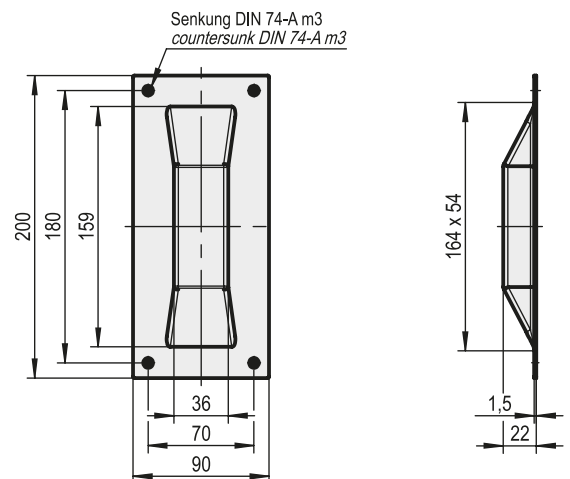

MUSCHELGRIFFE
ANSCHRAUBBAR

FLUSH HANDLES
FOR SCREWING

AL ST VA

Aluminium / Stahl / Edelstahl

Aluminium / Steel / Stainless steel

Artikelnummer / Art. No.:	1.63.0616.0	1.63.0617.0	1.63.0618.0	1.63.0619.0
Material	Aluminium	Stahl	Stahl	Edelstahl
Material	Aluminium	Steel	Steel	Stainless steel
Farbe	E6/EV1 silber eloxiert	silber einbrennlackiert	weiß cB verzinkt	fein matt
Colour	Silver galvanized	Silver stove-enamelled	galvanized white cB	Satin Stainless steel

Artikelnummer / Art. No.:	1.63.0632.0	1.63.0633.0	1.63.0634.0	1.63.0635.0
Material	Aluminium	Stahl	Stahl	Edelstahl
Material	Aluminium	Steel	Steel	Stainless steel
Farbe	E6/EV1 silber eloxiert	silber einbrennlackiert	weiß cB verzinkt	fein matt
Colour	Silver galvanized	Silver stove-enamelled	galvanized white cB	Satin Stainless steel