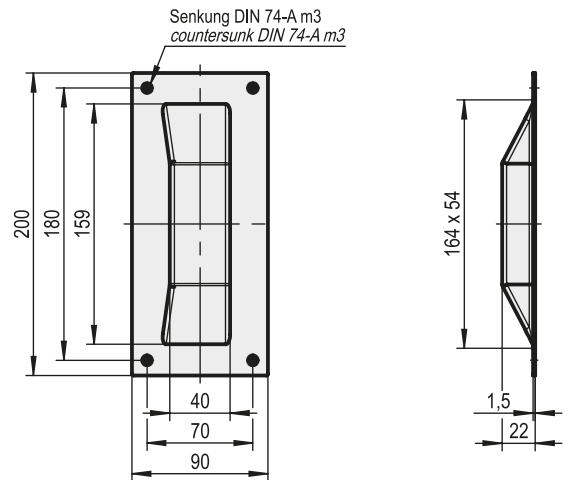

**MUSCHELGRIFFE**  
ANSCHRAUBBAR

**FLUSH HANDLES**  
FOR SCREWING

AL ST VA

Aluminium / Stahl / Edelstahl

Aluminium / Steel / Stainless steel

Artikelnummer / Art. No.:	1.63.0616.0	1.63.0617.0	1.63.0618.0	1.63.0619.0
Material	Aluminium	Stahl	Stahl	Edelstahl
Material	Aluminium	Steel	Steel	Stainless steel
Farbe	E6/EV1 silber eloxiert	silber einbrennlackiert	weiß cB verzinkt	fein matt
Colour	Silver galvanized	Silver stove-enamelled	galvanized white cB	Satin Stainless steel

Artikelnummer / Art. No.:	1.63.0632.0	1.63.0633.0	1.63.0634.0	1.63.0635.0
Material	Aluminium	Stahl	Stahl	Edelstahl
Material	Aluminium	Steel	Steel	Stainless steel
Farbe	E6/EV1 silber eloxiert	silber einbrennlackiert	weiß cB verzinkt	fein matt
Colour	Silver galvanized	Silver stove-enamelled	galvanized white cB	Satin Stainless steel