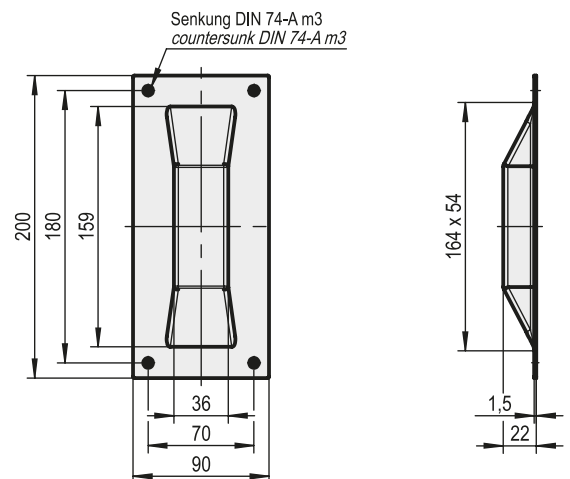

**MUSCHELGRIFFE**  
ANSCHRAUBBAR

**FLUSH HANDLES**  
FOR SCREWING

AL ST VA

Aluminium / Stahl / Edelstahl

Aluminium / Steel / Stainless steel

Artikelnummer / Art. No.:	1.63.0616.0	1.63.0617.0	1.63.0618.0	1.63.0619.0
Material	Aluminium	Stahl	Stahl	Edelstahl
Material	Aluminium	Steel	Steel	Stainless steel
Farbe	E6/EV1 silber eloxiert	silber einbrennlackiert	weiß cB verzinkt	fein matt
Colour	Silver galvanized	Silver stove-enamelled	galvanized white cB	Satin Stainless steel

Artikelnummer / Art. No.:	1.63.0632.0	1.63.0633.0	1.63.0634.0	1.63.0635.0
Material	Aluminium	Stahl	Stahl	Edelstahl
Material	Aluminium	Steel	Steel	Stainless steel
Farbe	E6/EV1 silber eloxiert	silber einbrennlackiert	weiß cB verzinkt	fein matt
Colour	Silver galvanized	Silver stove-enamelled	galvanized white cB	Satin Stainless steel