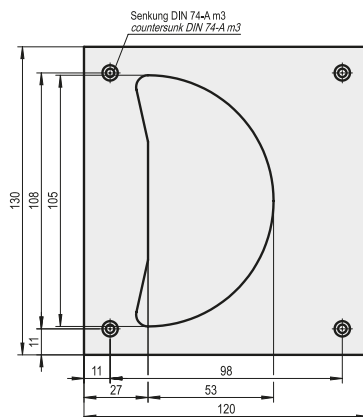

MUSCHELGRIFFE
ANSCHRAUBBAR

FLUSH HANDLES
FOR SCREWING

AL ST VA

Aluminium / Stahl / Edelstahl

Aluminium / Steel / Stainless steel

Artikelnummer / Art. No.:	1.63.0625.0	1.63.0627.0	1.63.0628.0
Material Material	Aluminium Aluminium	Stahl Steel	Edelstahl Stainless steel
Oberfläche Surface	E6/EV1 silber eloxiert Silver galvanized	weiß cB verzinkt galvanized white cB	fein matt Satin Stainless steel