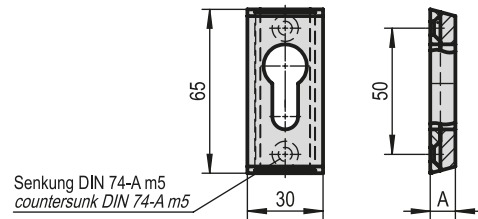

AL VA

mit unsichtbarer Verschraubung

with concealed screw mounting

Artikelnummer / Art. No.:	1.63.0523.0	1.63.0524.0	1.63.0525.0
Form / Design	eckig / angular	eckig / angular	eckig / angular
Material	Aluminium	Aluminium	Aluminium
Material	Aluminium	Aluminium	Aluminium
Oberfläche	E6 / EV1 eloxiert	fein matt	E6 / EV1 eloxiert
Surface	Silver galvanized	Satin Stainless steel	Silver galvanized
Farbe / Colour	silber / silver	silber / silver	silber / silver
Höhe / Height (A in mm)	6	10	14

Abb. / Fig.: 1
Außenseite / Outside

Abb. / Fig.: 2
Innenseite / Inside

Artikelnummer / Art. No.:	1.62.1020.0	1.62.1021.0	1.62.1024.0	1.62.1025.0
Form / Design	eckig / angular	eckig / angular	eckig / angular	eckig / angular
Material	Edelstahl	Aluminium	Edelstahl	Aluminium
Material	Stainless steel	Aluminium	Stainless steel	Aluminium
Oberfläche	fein matt	E6 / EV1 eloxiert	fein matt	E6 / EV1 eloxiert
Surface	Satin Stainless steel	Silver galvanized	Satin Stainless steel	Silver galvanized
Farbe / Colour	-	silber / silver	-	silber / silver
Höhe / Height (mm)	10	10	5	5
Abbildung / Figure	1	1	2	2