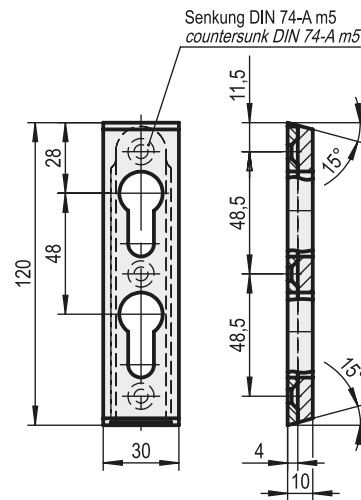

AL VA

mit unsichtbarer Verschraubung

with concealed screw mounting

Artikelnummer / Art. No.:	1.63.0523.0	1.63.0524.0	1.63.0525.0
Form / Design	eckig / angular	eckig / angular	eckig / angular
Material	Aluminium	Aluminium	Aluminium
Material	Aluminium	Aluminium	Aluminium
Oberfläche	E6 / EV1 eloxiert	fein matt	E6 / EV1 eloxiert
Surface	Silver galvanized	Satin Stainless steel	Silver galvanized
Farbe / Colour	silber / silver	silber / silver	silber / silver
Höhe / Height (A in mm)	6	10	14

Abb. / Fig.: 1
Außenseite / Outside

Abb. / Fig.: 2
Innenseite / Inside

Artikelnummer / Art. No.:	1.62.1020.0	1.62.1021.0	1.62.1024.0	1.62.1025.0
Form / Design	eckig / angular	eckig / angular	eckig / angular	eckig / angular
Material	Edelstahl	Aluminium	Edelstahl	Aluminium
Material	Stainless steel	Aluminium	Stainless steel	Aluminium
Oberfläche	fein matt	E6 / EV1 eloxiert	fein matt	E6 / EV1 eloxiert
Surface	Satin Stainless steel	Silver galvanized	Satin Stainless steel	Silver galvanized
Farbe / Colour	-	silber / silver	-	silber / silver
Höhe / Height (mm)	10	10	5	5
Abbildung / Figure	1	1	2	2