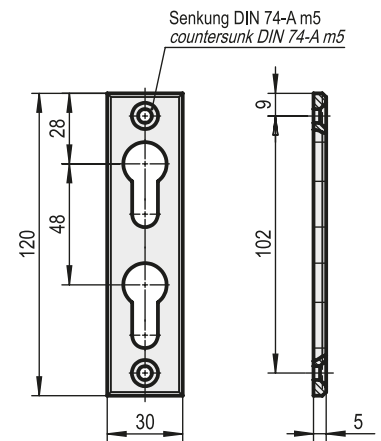

AL VA

mit unsichtbarer Verschraubung

with concealed screw mounting

Artikelnummer / Art. No.:	1.63.0523.0	1.63.0524.0	1.63.0525.0
Form / Design	eckig / angular	eckig / angular	eckig / angular
Material	Aluminium	Aluminium	Aluminium
Material	Aluminium	Aluminium	Aluminium
Oberfläche	E6 / EV1 eloxiert	fein matt	E6 / EV1 eloxiert
Surface	Silver galvanized	Satin Stainless steel	Silver galvanized
Farbe / Colour	silber / silver	silber / silver	silber / silver
Höhe / Height (A in mm)	6	10	14

Abb. / Fig.: 1
Außenseite / Outside

Abb. / Fig.: 2
Innenseite / Inside

Artikelnummer / Art. No.:	1.62.1020.0	1.62.1021.0	1.62.1024.0	1.62.1025.0
Form / Design	eckig / angular	eckig / angular	eckig / angular	eckig / angular
Material	Edelstahl	Aluminium	Edelstahl	Aluminium
Material	Stainless steel	Aluminium	Stainless steel	Aluminium
Oberfläche	fein matt	E6 / EV1 eloxiert	fein matt	E6 / EV1 eloxiert
Surface	Satin Stainless steel	Silver galvanized	Satin Stainless steel	Silver galvanized
Farbe / Colour	-	silber / silver	-	silber / silver
Höhe / Height (mm)	10	10	5	5
Abbildung / Figure	1	1	2	2