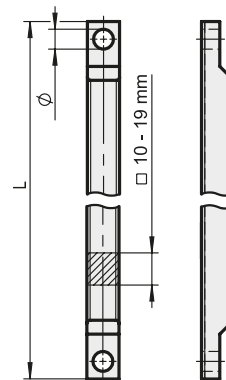

Please note:

- Square rods also available in stainless steel

Artikelnummer Art. No.:	Maße / Dimensions (mm)		Material Material	Oberfläche Surface finish	Ø
	Ausführung Version	Länge Length (L in mm)			
1.33.0328.0	10 mm	2.000	Stahl / Steel	weiß cB verzinkt / galvanized white cB	6,2
1.33.0329.0	10 mm	2.500	Stahl / Steel	weiß cB verzinkt / galvanized white cB	6,2
1.33.0330.0	10 mm	3.000	Stahl / Steel	weiß cB verzinkt / galvanized white cB	6,2
1.33.0327.0	13 mm	2.000	Stahl / Steel	weiß cB verzinkt / galvanized white cB	7,5
1.33.0338.0	13 mm	2.500	Stahl / Steel	weiß cB verzinkt / galvanized white cB	7,5
1.33.0339.0	13 mm	3.000	Stahl / Steel	weiß cB verzinkt / galvanized white cB	7,5
1.33.0335.0	16 mm	2.000	Stahl / Steel	weiß cB verzinkt / galvanized white cB	8,5
1.33.0336.0	16 mm	2.500	Stahl / Steel	weiß cB verzinkt / galvanized white cB	8,5
1.33.0337.0	16 mm	3.000	Stahl / Steel	weiß cB verzinkt / galvanized white cB	8,5
1.33.0374.0	19 mm	2.000	Temperguss / Malleable iron cast	weiß cB verzinkt / galvanized white cB	9,0
1.33.0375.0	19 mm	2.500	Temperguss / Malleable iron cast	weiß cB verzinkt / galvanized white cB	9,0
1.33.0376.0	19 mm	3.000	Temperguss / Malleable iron cast	weiß cB verzinkt / galvanized white cB	9,0

Hinweis:

- Stangen auch in Edelstahl lieferbar

Please note:

- Square rods also available in stainless steel