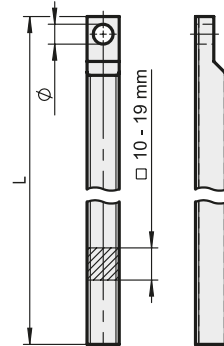

VIERKANTSTANGEN FÜR TORTREIBRIEGEL

SQUARE RODS FOR ESPAGNOLETTE BOLTS

ST TG

einseitig / beidseitig ausgeklinkt

with single / double hole

Artikelnummer Art. No.:	Maße / Dimensions (mm)		Material Material	Oberfläche Surface finish	Ø
	Ausführung Version	Länge Length (L in mm)			
1.33.0340.0	10 mm	1.000	Stahl / Steel	weiß cB verzinkt / galvanized white cB	6,2
1.33.0341.0	10 mm	1.250	Stahl / Steel	weiß cB verzinkt / galvanized white cB	6,2
1.33.0342.0	10 mm	1.500	Stahl / Steel	weiß cB verzinkt / galvanized white cB	6,2
1.33.0324.0	13 mm	1.000	Stahl / Steel	weiß cB verzinkt / galvanized white cB	7,5
1.33.0325.0	13 mm	1.250	Stahl / Steel	weiß cB verzinkt / galvanized white cB	7,5
1.33.0326.0	13 mm	1.500	Stahl / Steel	weiß cB verzinkt / galvanized white cB	7,5
1.33.0332.0	16 mm	1.000	Stahl / Steel	weiß cB verzinkt / galvanized white cB	8,5
1.33.0333.0	16 mm	1.250	Stahl / Steel	weiß cB verzinkt / galvanized white cB	8,5
1.33.0334.0	16 mm	1.500	Stahl / Steel	weiß cB verzinkt / galvanized white cB	8,5
1.33.0371.0	19 mm	1.000	Temperguss / Malleable iron cast	weiß cB verzinkt / galvanized white cB	9,0
1.33.0372.0	19 mm	1.250	Temperguss / Malleable iron cast	weiß cB verzinkt / galvanized white cB	9,0
1.33.0373.0	19 mm	1.500	Temperguss / Malleable iron cast	weiß cB verzinkt / galvanized white cB	9,0