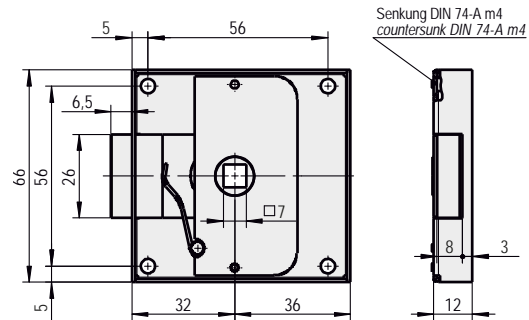

ST

für 7 mm und 8 mm Vierkant

for 7 mm and 8 mm follower

Artikelnummer / Art. No.: **0.18.0140.0**

Zusatzinformation:

- Schloss Stahl weiß cB verzinkt
- Vierkantnuss 7 mm

Features:

- Lock steel galvanized white cB
- Follower 7 mm

Artikelnummer / Art. No.: **1.63.0695.0**

Zusatzinformation:

- Griffmulde und Klappring aus Aluminium
- Oberfläche E6/EV1 silber eloxiert
- Vierkantnuss 7 mm

Features:

- Body and lever in aluminium
- Surface silver galvanized
- Follower 7 mm

* für Fallenschloß **0.18.0140.0**

* for latch lock **0.18.0140.0**

Artikelnummer / Art. No.: **0.18.0142.0** **0.18.0143.0***

Zusatzinformation:

- Schloss Stahl weiß cB verzinkt
- Vierkantnuss 8 mm

Features:

- Lock steel galvanized white cB
- Follower 8 mm

* Falle umgekehrt montiert

* Lock with reversed mounted latch