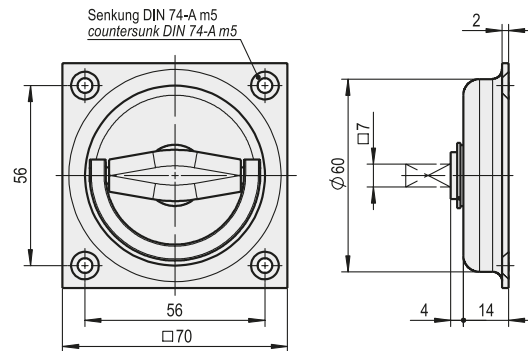

ST

für 7 mm und 8 mm Vierkant

for 7 mm and 8 mm follower

Artikelnummer / Art. No.: **0.18.0140.0**

Zusatzinformation:

- Schloss Stahl weiß cB verzinkt
- Vierkantnuss 7 mm

Features:

- Lock steel galvanized white cB
- Follower 7 mm

Artikelnummer / Art. No.: **1.63.0695.0**

Zusatzinformation:

- Griffmulde und Klappring aus Aluminium
- Oberfläche E6/EV1 silber eloxiert
- Vierkantnuss 7 mm

Features:

- Body and lever in aluminium
- Surface silver galvanized
- Follower 7 mm

* für Fallenschloß **0.18.0140.0**

* for latch lock **0.18.0140.0**

Artikelnummer / Art. No.: **0.18.0142.0** **0.18.0143.0***

Zusatzinformation:

- Schloss Stahl weiß cB verzinkt
- Vierkantnuss 8 mm

Features:

- Lock steel galvanized white cB
- Follower 8 mm

* Falle umgekehrt montiert

* Lock with reversed mounted latch