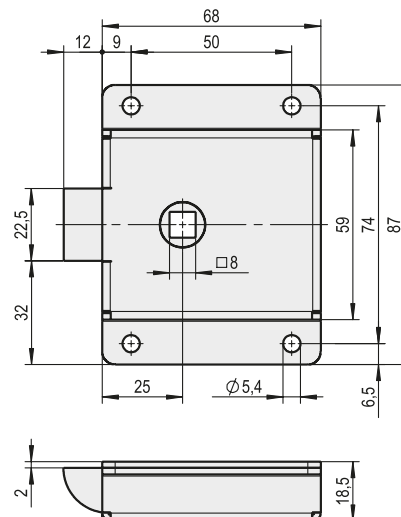

ST

für 7 mm und 8 mm Vierkant

for 7 mm and 8 mm follower

Artikelnummer / Art. No.: **0.18.0140.0**

Zusatzinformation:

- Schloss Stahl weiß cB verzinkt
- Vierkantnuss 7 mm

Features:

- Lock steel galvanized white cB
- Follower 7 mm

Artikelnummer / Art. No.: **1.63.0695.0**

Zusatzinformation:

- Griffmulde und Klappring aus Aluminium
- Oberfläche E6/EV1 silber eloxiert
- Vierkantnuss 7 mm

Features:

- Body and lever in aluminium
- Surface silver galvanized
- Follower 7 mm

* für Fallenschloß **0.18.0140.0**

* for latch lock **0.18.0140.0**

Artikelnummer / Art. No.: **0.18.0142.0** **0.18.0143.0***

Zusatzinformation:

- Schloss Stahl weiß cB verzinkt
- Vierkantnuss 8 mm

Features:

- Lock steel galvanized white cB
- Follower 8 mm

* Falle umgekehrt montiert

* Lock with reversed mounted latch