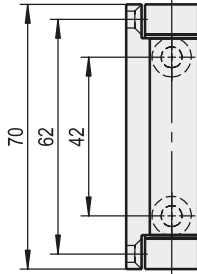

# ALUMINIUM HINGES STRAIGHT

AL

mit Edelstahlstift

with stainless steel pin

<b>Artikelnummer / Art. No.:</b>	<b>0.54.0153.0</b>
Artikelbezeichnung / Article indication	Scharnier 70 mm / Hinge 70 mm
Oberfläche / Surface	eloxiert / anodized
Farbe / Colour	E6/EV1 silber / E6/EV1 silver

<b>Artikelnummer / Art. No.:</b>	<b>0.54.0156.0</b>
Artikelbezeichnung / Article indication	Scharnier 92 mm / Hinge 92 mm
Oberfläche / Surface	eloxiert / anodized
Farbe / Colour	E6/EV1 silber / E6/EV1 silver

<b>Artikelnummer / Art. No.:</b>	<b>1.54.0151.0</b>
Artikelbezeichnung / Article indication	Scharnier 120 mm / Hinge 120 mm
Oberfläche / Surface	eloxiert / anodized
Farbe / Colour	E6/EV1 silber / E6/EV1 silver