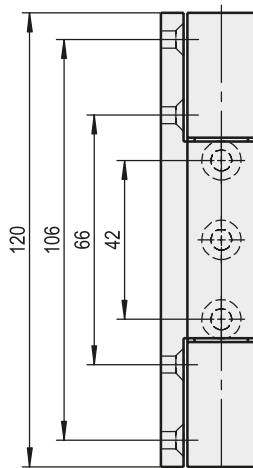

# ALUMINIUM HINGES STRAIGHT

AL

mit Edelstahlstift

with stainless steel pin

<b>Artikelnummer / Art. No.:</b>	<b>0.54.0153.0</b>
Artikelbezeichnung / Article indication	Scharnier 70 mm / Hinge 70 mm
Oberfläche / Surface	eloxiert / anodized
Farbe / Colour	E6/EV1 silber / E6/EV1 silver

<b>Artikelnummer / Art. No.:</b>	<b>0.54.0156.0</b>
Artikelbezeichnung / Article indication	Scharnier 92 mm / Hinge 92 mm
Oberfläche / Surface	eloxiert / anodized
Farbe / Colour	E6/EV1 silber / E6/EV1 silver

<b>Artikelnummer / Art. No.:</b>	<b>1.54.0151.0</b>
Artikelbezeichnung / Article indication	Scharnier 120 mm / Hinge 120 mm
Oberfläche / Surface	eloxiert / anodized
Farbe / Colour	E6/EV1 silber / E6/EV1 silver