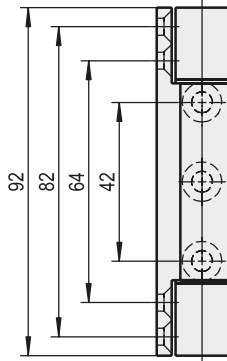

# ALUMINIUM HINGES STRAIGHT

AL

mit Edelstahlstift

with stainless steel pin

<b>Artikelnummer / Art. No.:</b>	<b>0.54.0153.0</b>
Artikelbezeichnung / Article indication	Scharnier 70 mm / Hinge 70 mm
Oberfläche / Surface	eloxiert / anodized
Farbe / Colour	E6/EV1 silber / E6/EV1 silver

<b>Artikelnummer / Art. No.:</b>	<b>0.54.0156.0</b>
Artikelbezeichnung / Article indication	Scharnier 92 mm / Hinge 92 mm
Oberfläche / Surface	eloxiert / anodized
Farbe / Colour	E6/EV1 silber / E6/EV1 silver

<b>Artikelnummer / Art. No.:</b>	<b>1.54.0151.0</b>
Artikelbezeichnung / Article indication	Scharnier 120 mm / Hinge 120 mm
Oberfläche / Surface	eloxiert / anodized
Farbe / Colour	E6/EV1 silber / E6/EV1 silver