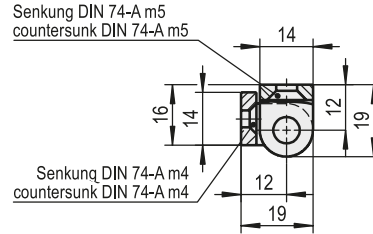

# ALUMINIUM HINGES STRAIGHT

AL

mit Edelstahlstift

with stainless steel pin

<b>Artikelnummer / Art. No.:</b>	<b>0.54.0153.0</b>
Artikelbezeichnung / Article indication	Scharnier 70 mm / Hinge 70 mm
Oberfläche / Surface	eloxiert / anodized
Farbe / Colour	E6/EV1 silber / E6/EV1 silver

<b>Artikelnummer / Art. No.:</b>	<b>0.54.0156.0</b>
Artikelbezeichnung / Article indication	Scharnier 92 mm / Hinge 92 mm
Oberfläche / Surface	eloxiert / anodized
Farbe / Colour	E6/EV1 silber / E6/EV1 silver

<b>Artikelnummer / Art. No.:</b>	<b>1.54.0151.0</b>
Artikelbezeichnung / Article indication	Scharnier 120 mm / Hinge 120 mm
Oberfläche / Surface	eloxiert / anodized
Farbe / Colour	E6/EV1 silber / E6/EV1 silver