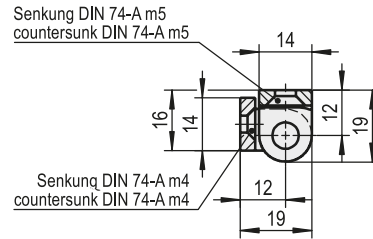

# ALUMINIUM HINGES STRAIGHT

AL

mit Edelstahlstift

with stainless steel pin

<b>Artikelnummer / Art. No.:</b>	<b>0.54.0153.0</b>
Artikelbezeichnung / Article indication	Scharnier 70 mm / Hinge 70 mm
Oberfläche / Surface	eloxiert / anodized
Farbe / Colour	E6/EV1 silber / E6/EV1 silver

<b>Artikelnummer / Art. No.:</b>	<b>0.54.0156.0</b>
Artikelbezeichnung / Article indication	Scharnier 92 mm / Hinge 92 mm
Oberfläche / Surface	eloxiert / anodized
Farbe / Colour	E6/EV1 silber / E6/EV1 silver

<b>Artikelnummer / Art. No.:</b>	<b>1.54.0151.0</b>
Artikelbezeichnung / Article indication	Scharnier 120 mm / Hinge 120 mm
Oberfläche / Surface	eloxiert / anodized
Farbe / Colour	E6/EV1 silber / E6/EV1 silver