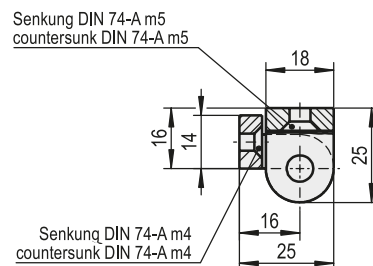

# ALUMINIUM HINGES STRAIGHT

AL

mit Edelstahlstift

with stainless steel pin

<b>Artikelnummer / Art. No.:</b>	<b>0.54.0153.0</b>
Artikelbezeichnung / Article indication	Scharnier 70 mm / Hinge 70 mm
Oberfläche / Surface	eloxiert / anodized
Farbe / Colour	E6/EV1 silber / E6/EV1 silver

<b>Artikelnummer / Art. No.:</b>	<b>0.54.0156.0</b>
Artikelbezeichnung / Article indication	Scharnier 92 mm / Hinge 92 mm
Oberfläche / Surface	eloxiert / anodized
Farbe / Colour	E6/EV1 silber / E6/EV1 silver

<b>Artikelnummer / Art. No.:</b>	<b>1.54.0151.0</b>
Artikelbezeichnung / Article indication	Scharnier 120 mm / Hinge 120 mm
Oberfläche / Surface	eloxiert / anodized
Farbe / Colour	E6/EV1 silber / E6/EV1 silver