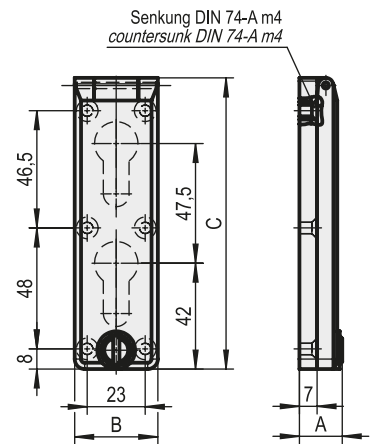

**REGENSCHUTZROSETTEN  
FÜR PROFILZYLINDER**

**RAIN COVER  
FOR EURO PROFILE CYLINDER**

PA

RAL 7035, mit Knebelverschluss

RAL 7035, lockable

		Maße / Dimensions (mm)		
Artikelnummer / Art. No.:	Bezeichnung / Indication	A	B	C
0.91.0021.0	für 2 Profilzylinder / for 2 profile cylinder	17	33	115,5