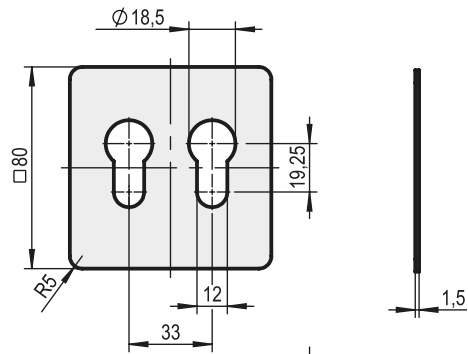

# KLEBEROSETTEN FÜR PROFILZYLINDER

# GLUE ON ESCUTCHEONS FOR PROFILE CYLINDER

AL VA

oval und eckig

oval and square

Artikelnummer / Art. No.:	<b>1.62.0607.0</b>
Form / Design	oval / oval
Material / Material	Edelstahl / Stainless steel
Oberfläche / Surface	fein matt / Satin Stainless steel
Höhe / Height (mm)	1,5