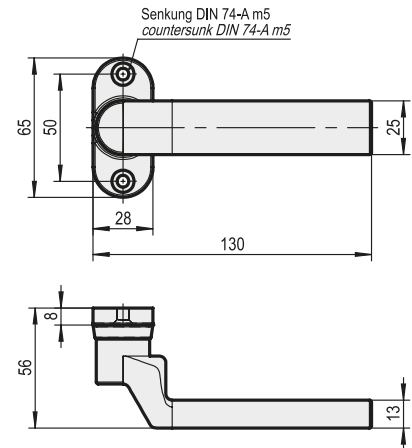

AL L-Form

L-Form

L-Form

Artikelnummer / Art. No.:	1.63.0120.0
Form / Design	L-Form / L-Design
Rosettenausführung / Rose type	oval / oval
Material / Material	Aluminium / Aluminium
Oberfläche / Surface	E6 / EV1 eloxiert / Silver galvanized

- Vollstift 8 x 90 mm inklusiv
- Rosette fest drehbar montiert
- Massive square pin 8 x 90 mm included
- Handle assembled with turnable rose

Artikelnummer / Art. No.:	1.63.0132.0
Form / Design	L-Form / L-Design
Rosettenausführung / Rose type	eckig / angular
Material / Material	Aluminium / Aluminium
Oberfläche / Surface	E6 / EV1 eloxiert / Silver galvanized

- Vollstift 8 x 90 mm inklusiv
- Rosette fest drehbar montiert
- Massive square pin 8 x 90 mm included
- Handle assembled with turnable rose